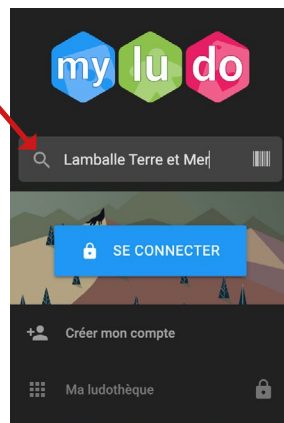

Notice : Découverte du catalogue en ligne de jeux de la ludothèque

Pour consulter les jeux de société proposés par la Ludothèque de Lamballe Terre & Mer, connectez-vous sur www.myludo.fr.

Exploration du site www.myludo.fr :

Cliquer sur **Découvrir**

Dans **rechercher**, saisir **Lamballe Terre et Mer**

Cliquer sur **Ludonautes**

Puis cliquer sur la vignette **Ludothèque Lamballe Terre & Mer**

Entrer dans le catalogue en ligne de jeux de la Ludothèque de Lamballe Terre & Mer

L'onglet « collection » regroupe l'ensemble des jeux de la ludothèque, les premiers correspondent aux nouveautés. Pour avoir plus d'informations sur un jeu (âge, temps de partie, résumé...), cliquer dessus. Une recherche par âge, type... est également possible.