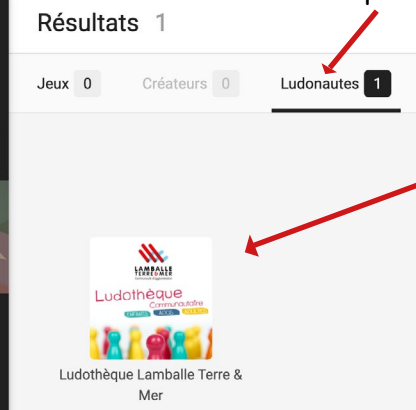

Notice : Découverte du catalogue en ligne de jeux de la ludothèque

Pour consulter les jeux de société proposés par la Ludothèque de Lamballe Terre & Mer, connectez-vous sur www.myludo.fr.

Exploration du site www.myludo.fr :

Cliquer sur **Découvrir**

Dans **rechercher**, saisir **Lamballe Terre et Mer**

Cliquer sur **Ludonautes**

Puis cliquer sur la vignette **Ludothèque Lamballe Terre & Mer**

Entrer dans le catalogue en ligne de jeux de la Ludothèque de Lamballe Terre & Mer

L'onglet « collection » regroupe l'ensemble des jeux de la ludothèque, les premiers correspondent aux nouveautés. Pour avoir plus d'informations sur un jeu (âge, temps de partie, résumé...), cliquer dessus. Une recherche par âge, type... est également possible.