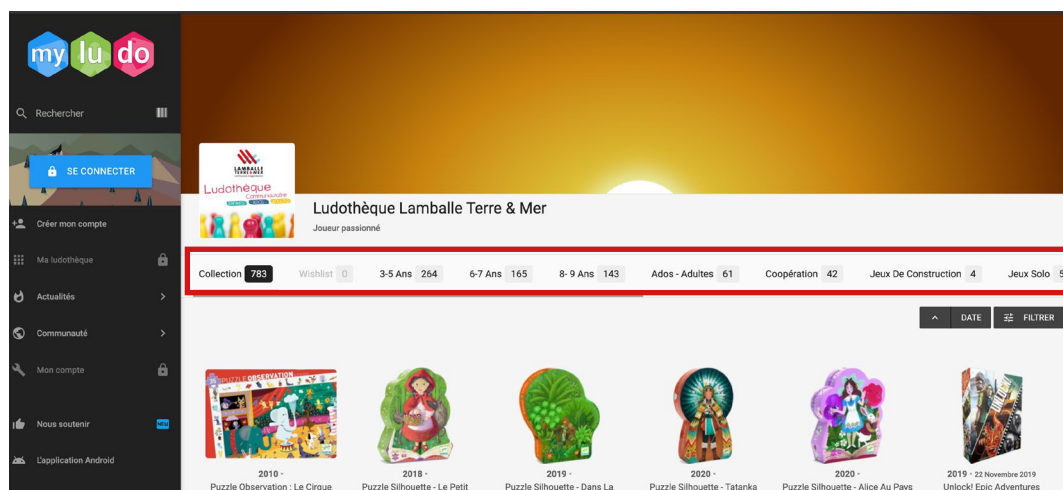

Notice : Découverte du catalogue en ligne de jeux de la ludothèque

Pour consulter les jeux de société proposés par la Ludothèque de Lamballe Terre & Mer, connectez-vous sur www.myludo.fr.

Exploration du site www.myludo.fr :

Cliquer sur **Découvrir**

Dans **rechercher**, saisir **Lamballe Terre et Mer**

Cliquer sur **Ludonautes**

Puis cliquer sur la vignette **Ludothèque Lamballe Terre & Mer**

Entrer dans le catalogue en ligne de jeux de la Ludothèque de Lamballe Terre & Mer

L'onglet « collection » regroupe l'ensemble des jeux de la ludothèque, les premiers correspondent aux nouveautés. Pour avoir plus d'informations sur un jeu (âge, temps de partie, résumé...), cliquer dessus. Une recherche par âge, type... est également possible.