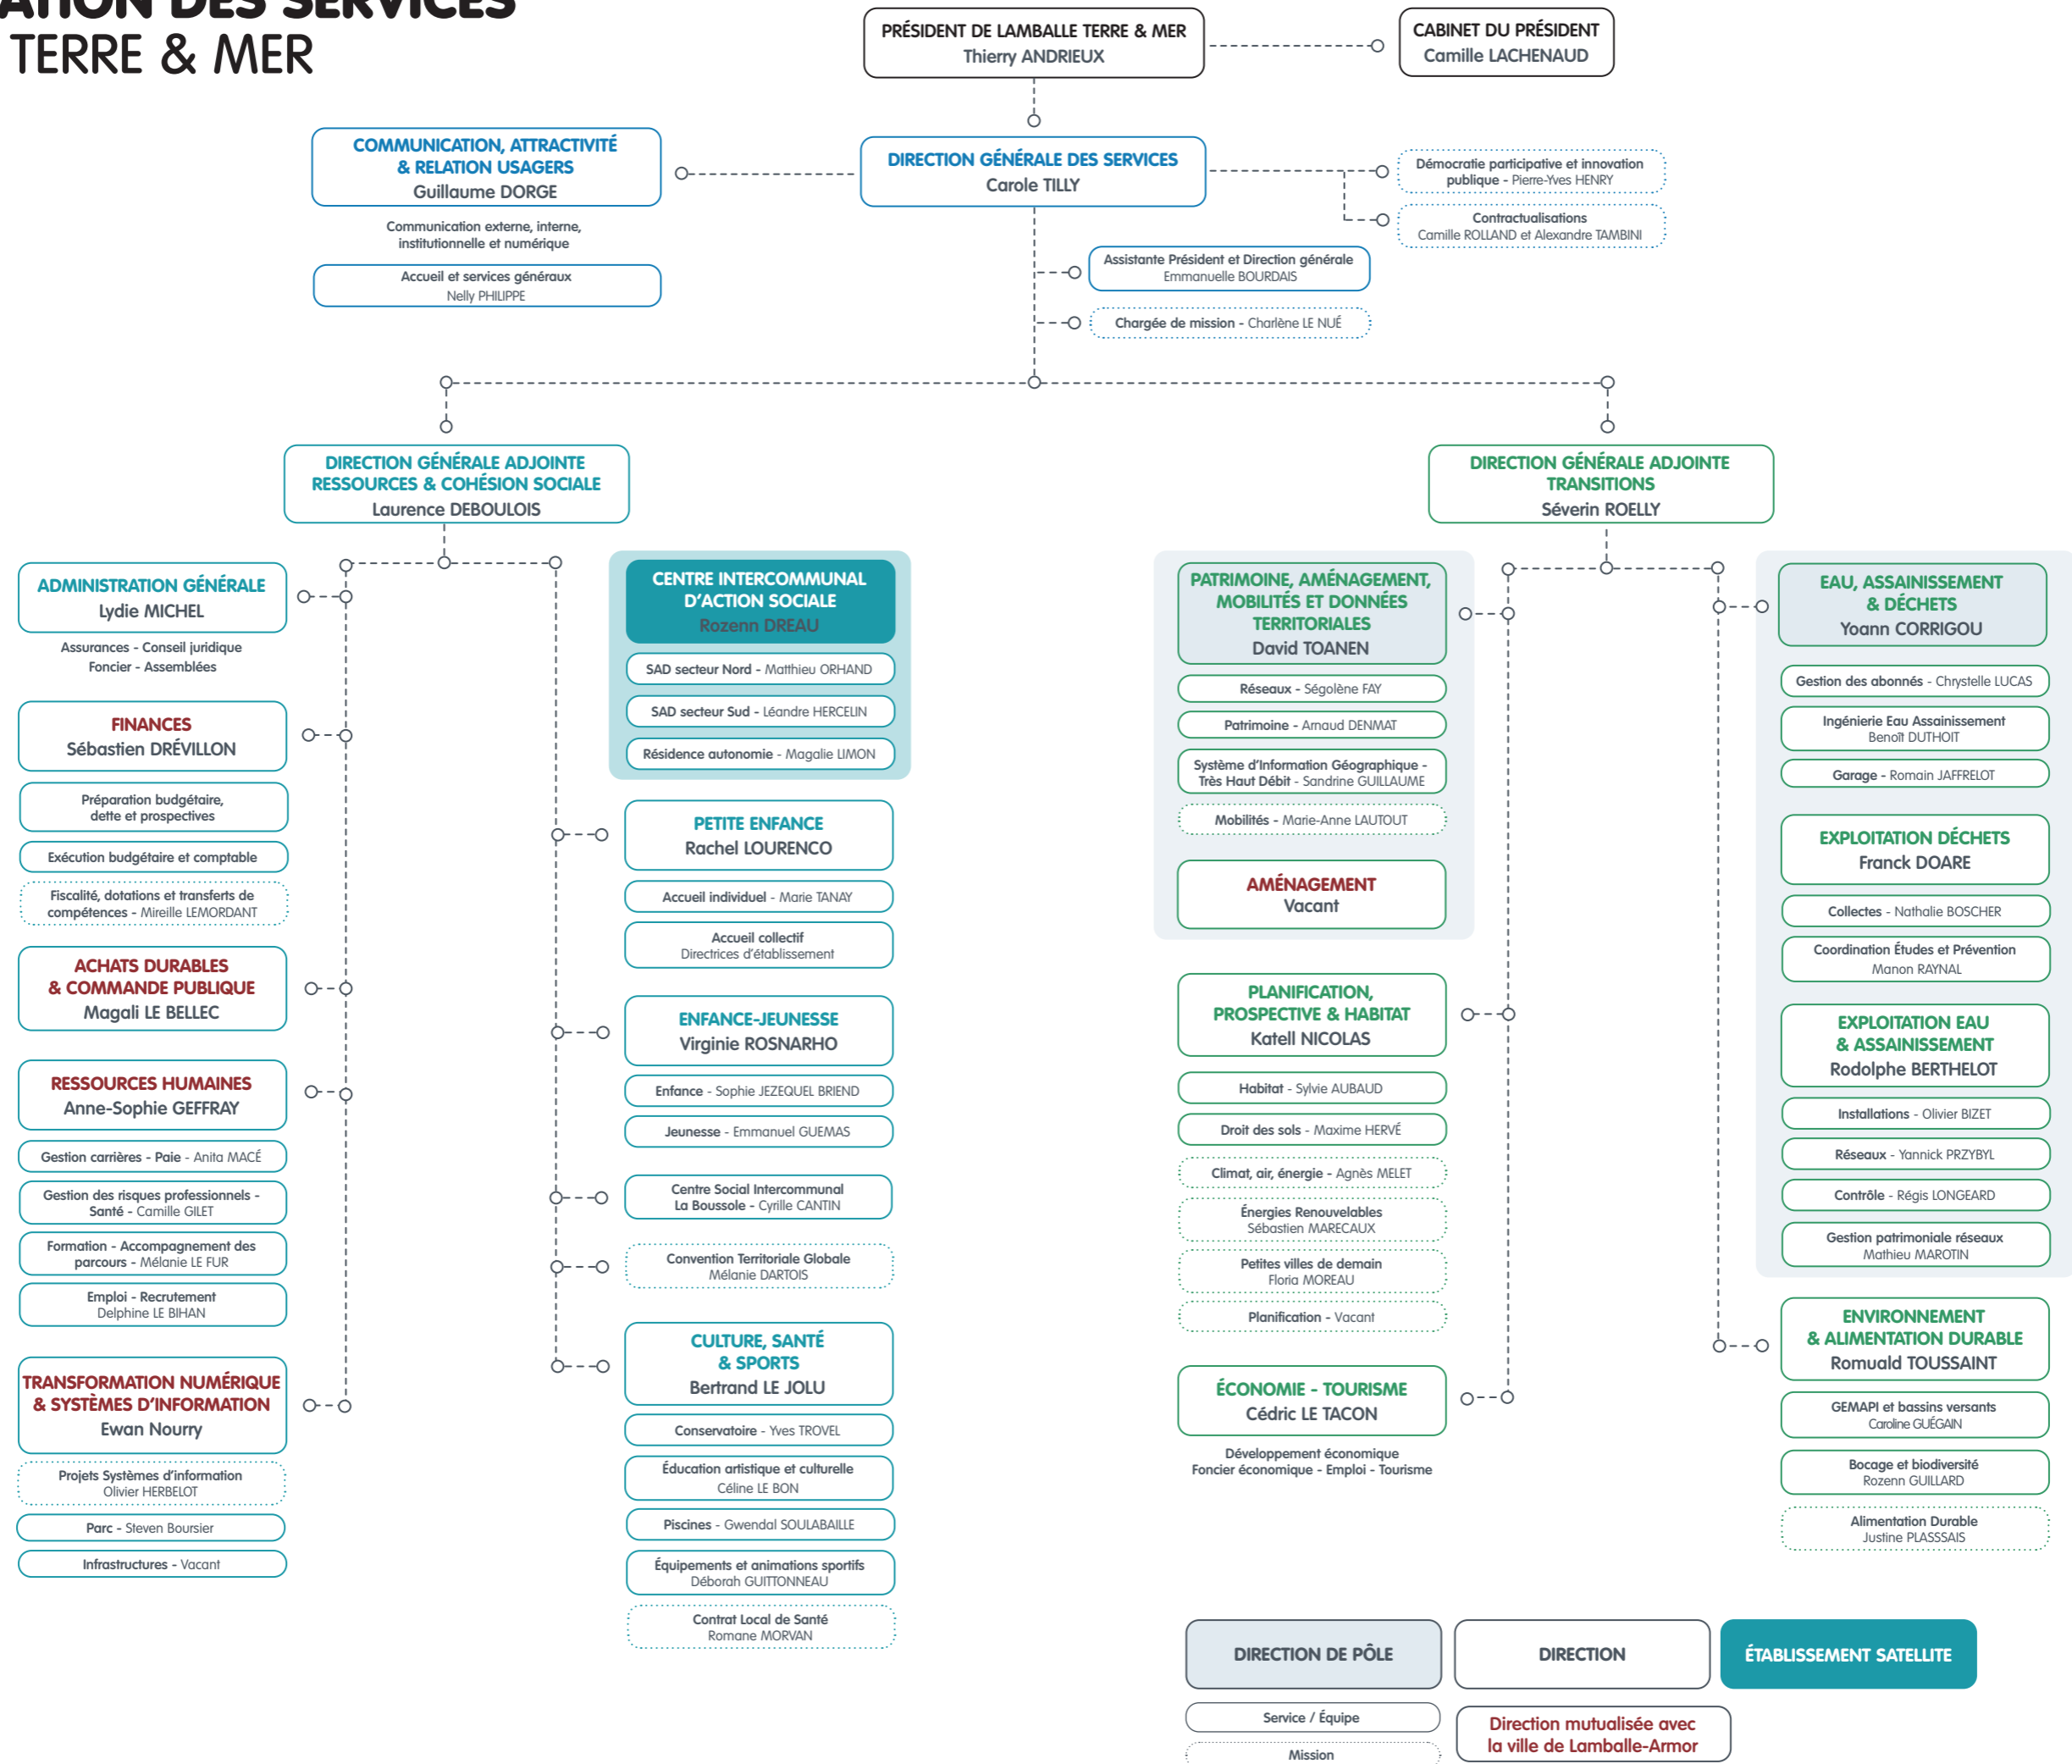

ORGANISATION DES SERVICES LAMBALLE TERRE & MER

14 AVRIL 2026

DIRECTION DE PÔLE	DIRECTION	ÉTABLISSEMENT SATELLITE
Service / Équipe	Direction mutualisée avec la ville de Lamballe-Armor	
Mission		