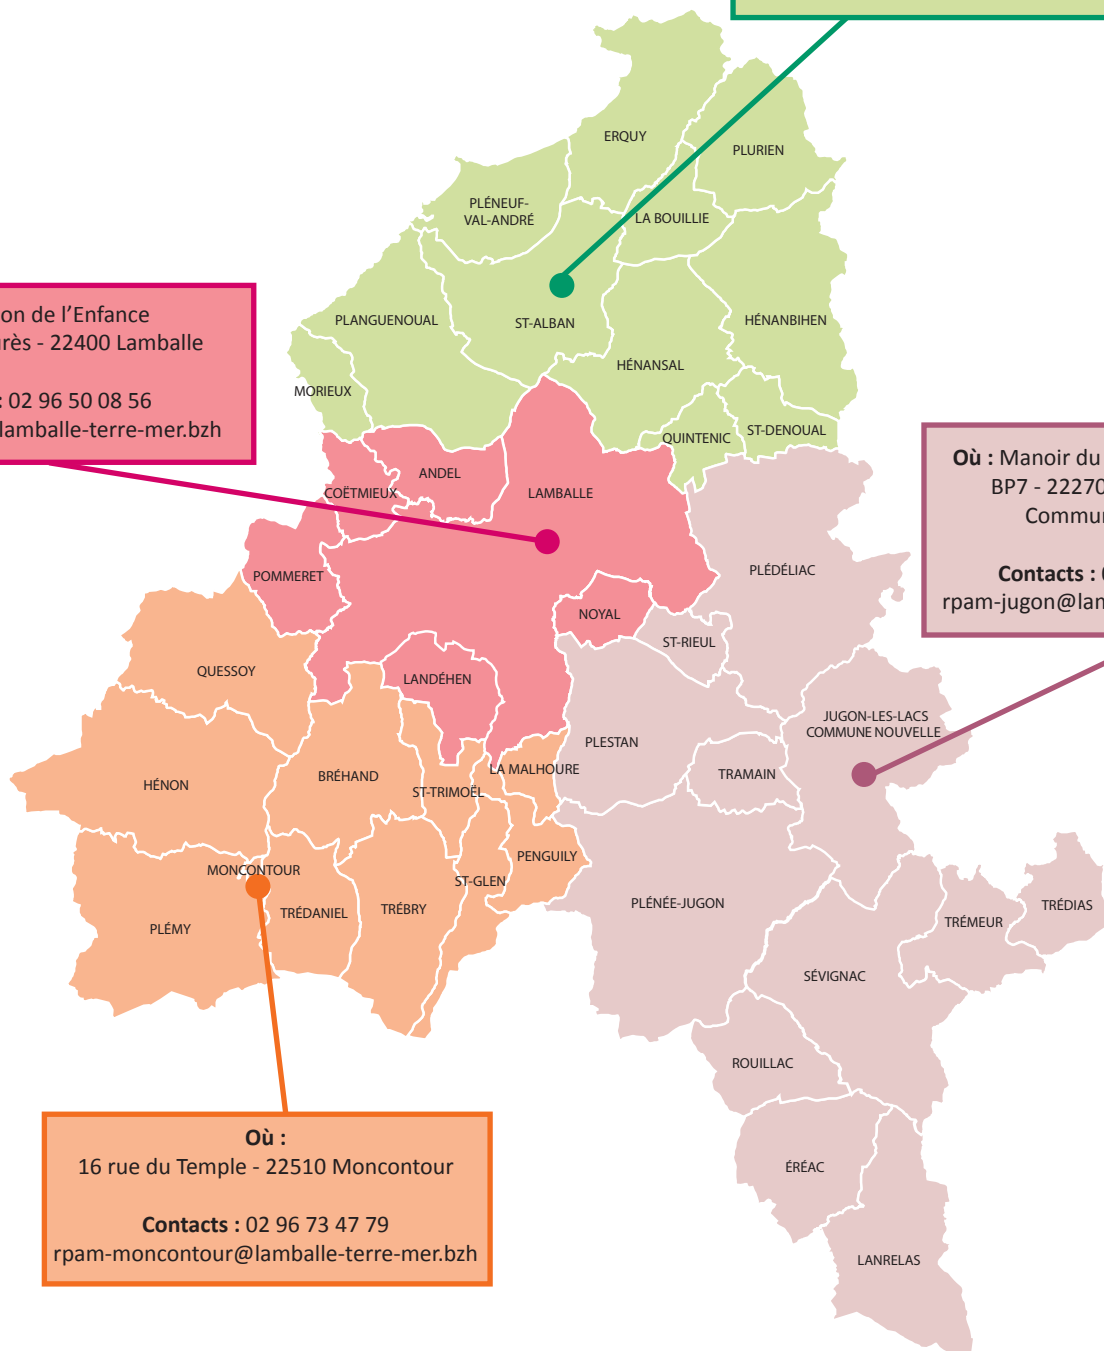

Le Relais Parents Assistants Maternels de Lamballe Terre & Mer vous informe :

Où : Multi-accueil « Couleurs Enfance »
Rue Christian de la Villéon - 22400 Saint-Alban

Contacts : 02 96 32 98 92
rpam-stalban@lamballe-terre-mer.bzh

Où : Maison de l'Enfance
34 rue Jean Jaurès - 22400 Lamballe

Contacts : 02 96 50 08 56
rpam-lamballe@lamballe-terre-mer.bzh

Où : Manoir du Lou (site de Dolo) -
BP7 - 22270 Jugon-les-Lacs
Commune Nouvelle

Contacts : 02 96 50 62 26
rpam-jugon@lamballe-terre-mer.bzh

Où :
16 rue du Temple - 22510 Moncontour

Contacts : 02 96 73 47 79
rpam-moncontour@lamballe-terre-mer.bzh